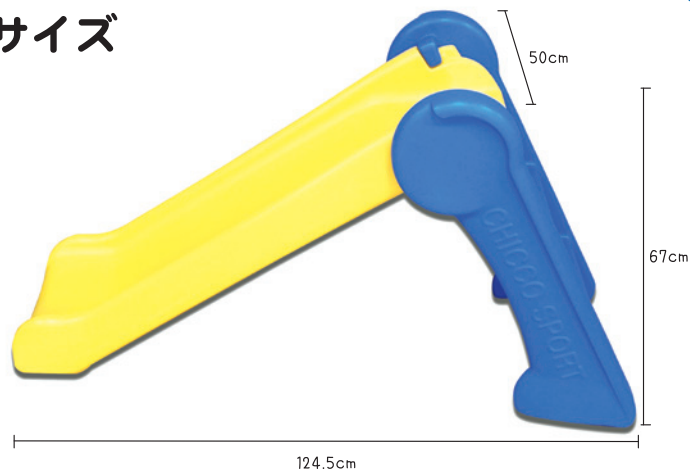

すべり台

対象年齢 2歳～
重さ：約5kg

折りたたむとコンパクトになる小型すべり台

サイズ

セット内容

すべり台・・・・・・・・・・・・・・ 1式
(完成時：H67×W50×D124.5cm)
(折りたたみ時：H25×W50×D116cm)

材質：ポリエチレン