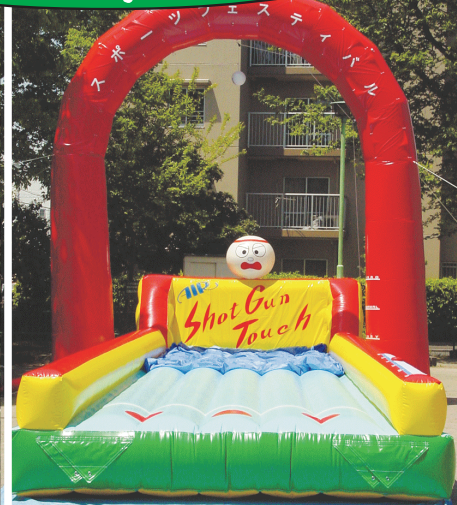

# ショットガンタッチ&ビーチフラッグ

果たして何メートルまでタッチある事ができるか!?

ショットガンタッチ

難易度調整も可能です。

ビーチフラッグ

フラッグに向かってダイブしよう!!

スタート時

1度に3人まで  
対戦可能!!

サイズ  
W 11m  
H 5.75m