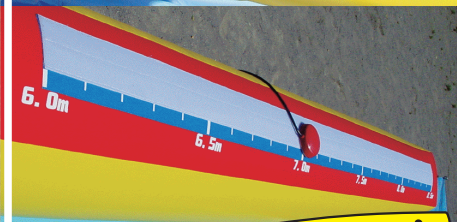

# ショットガンタッチ&ビーチフラッグ

果たして何メートルまでタッチある事ができるか!?

ショットガンタッチ

難易度調整も可能です。

ビーチフラッグ

フラッグに向かってダイブしよう!!

スタート時

1度に3人まで  
対戦可能!!

サイズ  
W 11m  
H 5.75m