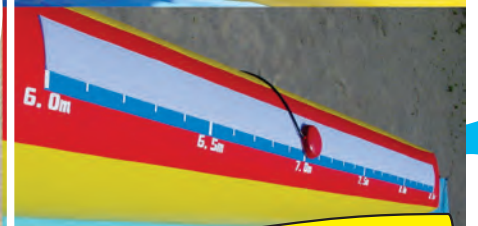

ショットガンタッチ&ビーチフラッグ

果たして何メートルまでタッチある事ができるか!?

ショットガンタッチ

難易度調整も可能です。

ビーチフラッグ

フラッグに向かってダイブしよう!!

スタート時

1度に3人まで
対戦可能!!

サイズ
W 11M
H 5.75M