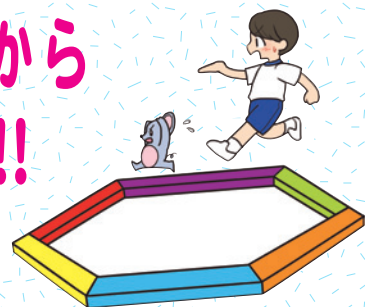

# リバーランドスケープ

高さがないから  
怖くない!!

|                 |     |
|-----------------|-----|
| セット内容           |     |
| アイランド           | 2個  |
| フリッジ            | 2個  |
| リバー(大)          | 18個 |
| リバー(小)          | 3個  |
| 総重量・・・7.7kg / 組 |     |
| 材質：ポリプロピレン      |     |
| 制限体重 100kg      |     |

# カラートンネル

お選び下さい

<使用例>たくさん並べて

<使用例>長くつなげて

子どもたちが  
夢中で遊べる  
トンネルです!

|             |                            |
|-------------|----------------------------|
| セット内容       |                            |
| カラートンネル     | 1個                         |
| 支えフレーム      | 4本                         |
| ※タイプをお選び下さい |                            |
| Aメッシュタイプ    | (完成時:H62×W62×D232cm 1.3kg) |
| Bメッシュタイプ    | (完成時:H62×W62×D270cm 1.6kg) |
| C窓付タイプ      | (完成時:H62×W62×D232cm 1.2kg) |