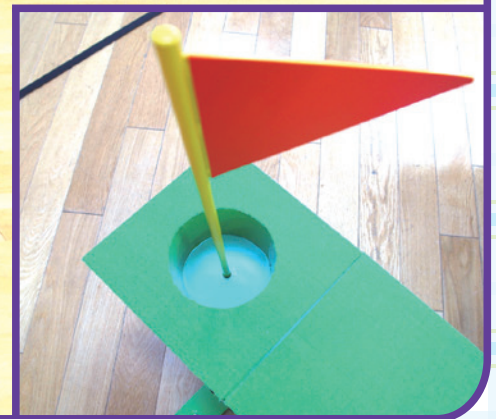

ルールD Eパター

TVでおなじみ!!

有名ゴルファーもやっていた
ハラハラドキドキ一本橋のルールパター!!

セット内容

- 本体(階段付き) 1式
- パター 3本
(大人(左.右)各1本,子供(右)1本)
- ボール 10個
- ボール用カゴ 2個
- ポップアップバックネット 1個
(1800×1070×1070mm)
- 六角レンチ4mm 2本
- タイトル幕 1枚

本体サイズ

組み立て式なのでレールの長さを
イベントにあわせて調整できます。