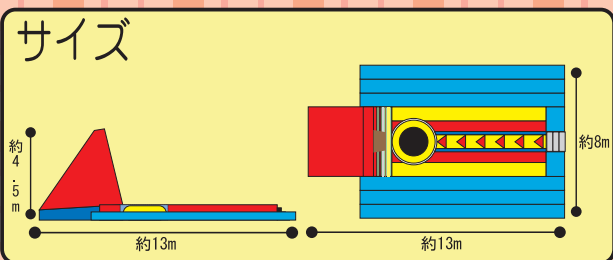

本格派!

チャンプアタック

走って・跳んで・くっついて
狙え! 高得点!

サイズ 約4.5M×約8M×約13M
高さ、ワイド、奥行

遊び方

マジックテープの特製ジャンプスーツを着て、トランポリンを使って壁にジャンプ! 両手の高さで得点が決まります。クリアゾーンに片手でも届けばその時点でクリア。真ん中のNGゾーンに手が入ったら得点はゼロです。

セット内容

本体	1体
送風機 (N-5)	2台
ジャンプスーツ	4着
階段	1台
ヘルメット	4個