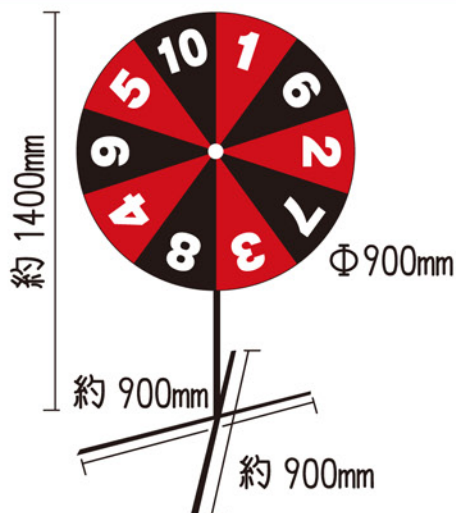

クイズは飽きた・・・そんなアナタへ朗報です！！

巨大ルーレット

運命は目の前にあるルーレットが決めます。

大人数の時は数字を当てる…少人数の時は赤・黒を予想して当てよう！！

セット内容

- 本体ルーレット・・・1台
- 数字入りグラウンドシート（赤・黒）
・・・各1枚
- ドライバー・・・1本

商品サイズ

- ルーレットパネル：Φ900mm
- グラウンドシート：3×6m
（赤・黒共に）