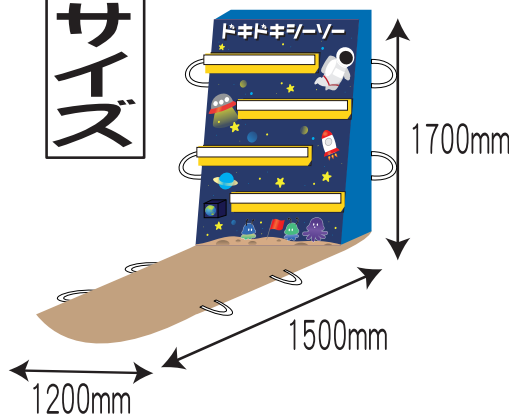

ドキドキシーソータイプB

究極のバランス感覚で、ゴールを目指せ!

チャレンジ回数は
差し込み式になっています。

地球の大きさは2種類
難易度調整ができます。

遊び方

シーソーを右に左に動かしながら、最下段に待っている地球にボールを入れるゲームです。難易度調整に大人用、子供用と地球の大きさを2種類用意。さらに、チャレンジの回数は差し込み式になっているので、自由に設定可能です。

セット内容

- 組立式本体（ボール受け大小付）・・・一式
- グラウンドシート・・・・・・・・・・1枚
- ボール・・・・・・・・・・5ヶ
- ボール用かご・・・・・・・・・・1ヶ
- <盛り上げグッズ>
- 盛り上げCD・・・・・・・・・・1枚
- 電子ホイッスル（電池付）・・・・1ヶ
- パンパカラッパ・・・・・・・・・・1ヶ
- ※CDラジカセはお客様でご用意下さい。

サイズ

うれしい
盛りあげグッズ付き♪