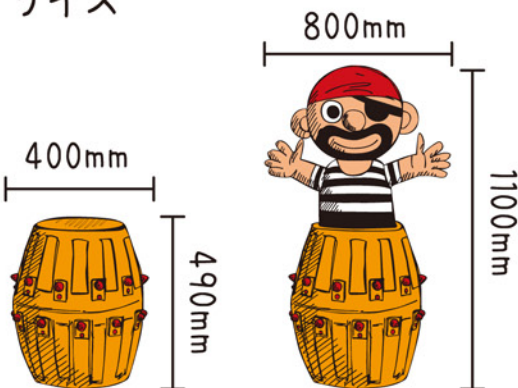

ついにminiが新登場!!

キャプテンキッド mini

使用電力
300W

問題のスイッチを押すと
全てのスイッチがフラッシュするぞ!!

16カ所あるボタンを押して行くと、どれかにバツゲームスイッチが入っています。
(1カ所設定・2カ所設定・どちらでも選択OK!)

赤いランプが次々に点き、問題のスイッチを押すとピクピク音と共に
キャプテンキッドが数秒でエア-の力でムクムクと登場します。

1回、リセットすると設定したスイッチの位置がランダムに変わるハイテク仕様。
アイキャッチバツグン! 色々なイベントに御活用下さい。

(商品サイズ)タル: H490×Φ400mm/人形立ち上がり時: H1100×Φ800mm
(重量)約10Kg
(材質)タル: 木製/人形: ナイロンをコーティングした丈夫な素材です。

サイズ

EJ1505-1469