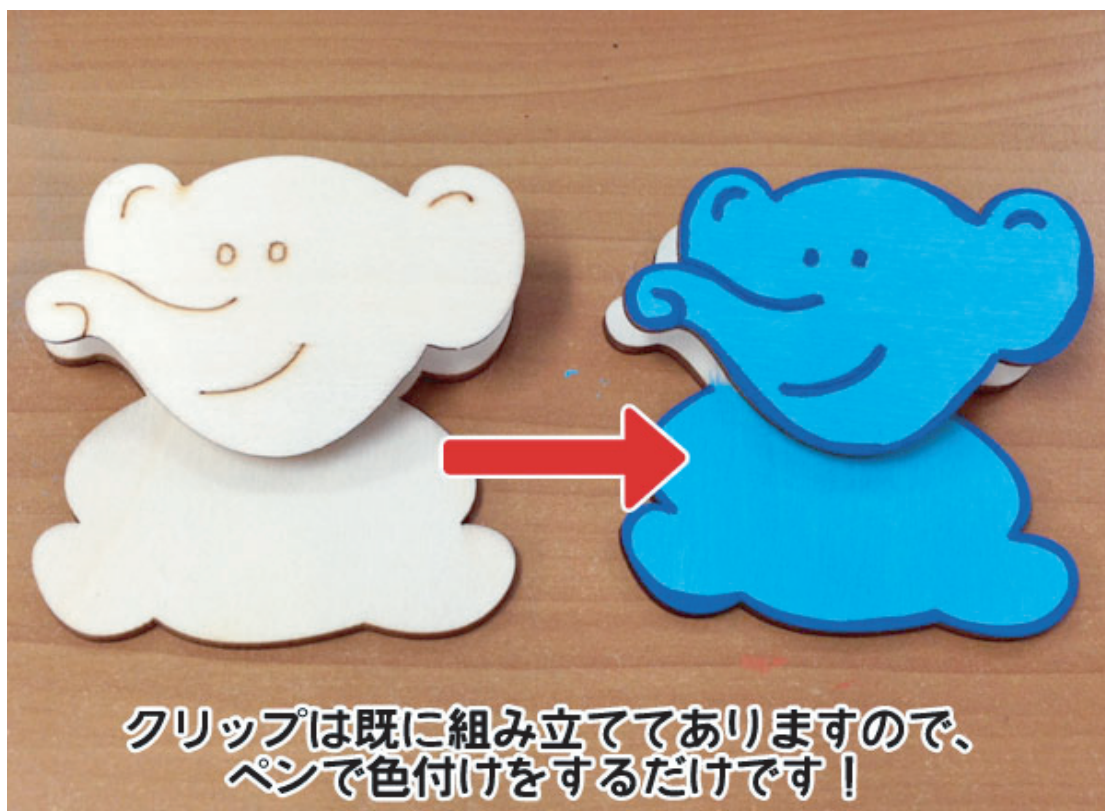

1人2個になります。

目安サイズ：約55×62×23mm
材質：木