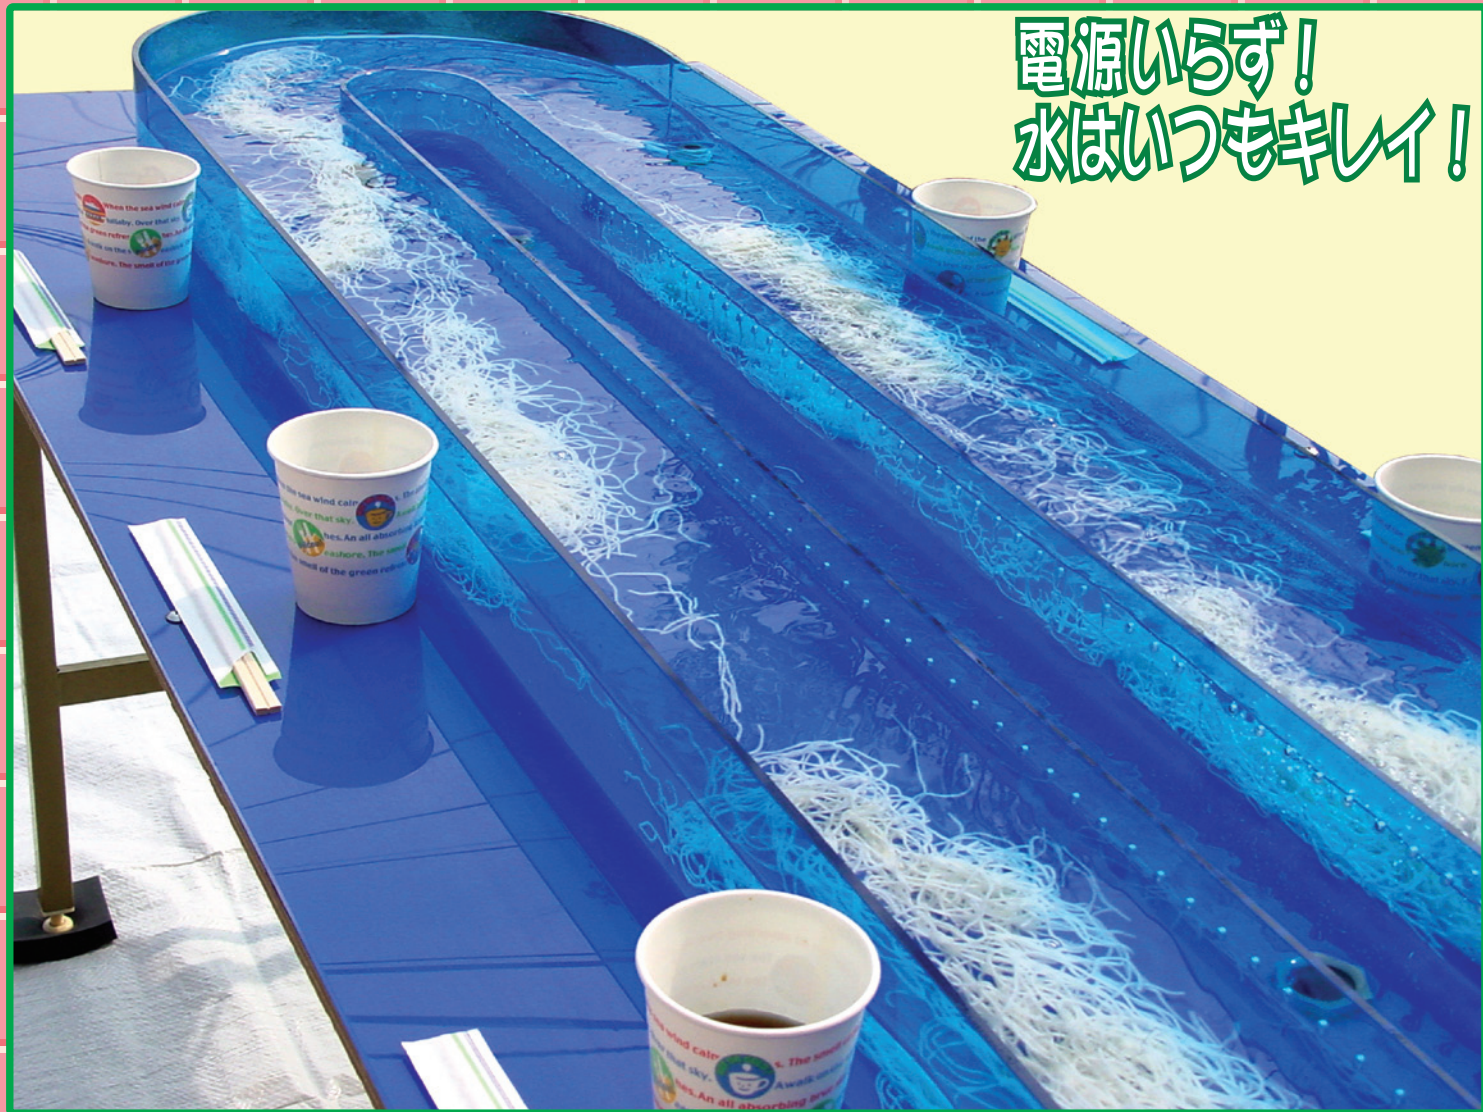

そうめん流し

見ているだけで涼しくなる！おいしソウメン！

電源いらず！
水はいつもキレイ！

給水ホースから①に水が出てきます。
そうめんが流れる部分に水が溜まってきたら
②の穴から内側の枠に入り、③から排水
ホースに出ています。

サイズ
W約180cm×D約70cm×H約78cm

特徴

- 水の圧力のみで回転しますので、電源がいりません。
- 水は常時新しい水を流し込んでいるのでいつも清潔です！古い水は排水ホースから常時排水します。
- 清潔な総アクリル仕様。ブルーがキレイな厚口の素材です。

そうめん流し台とテーブルは一体となっていて、折り畳みできます！