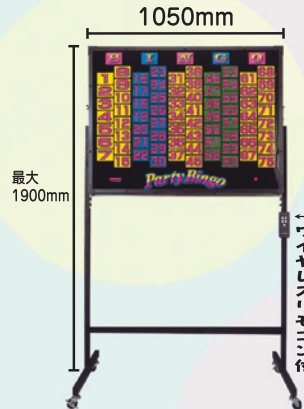

抽選 Goods

抽選グッズ

くるっとポン

スペシャル イベントボックスSP (TVモニターは別) W300×D280×H80mm

8種類の抽選機能!

4種類のパーティーゲーム機能!

ジャンボコンピュータービンゴ ジャンボガラポン

ジャンボサイコロ サイズ: 500×500mm

テレビで大人気の!?

サイコロ(中) 300×300mm

コイン式ガチャガチャマシーン

ガチャガチャマシーン

回転抽選ボード

オリジナル回転抽選ボード

シール式三角くじ

ビンゴカード

三角くじ開き(無地)

書き込み自由 スクラッチカードラッキーベア

スクラッチシール(別売)

書き込んだ上に貼ります

カードサイズ: 49×68mm

シールサイズ: φ22mm

抽選箱(大)

サイズ: 279×279×279mm

抽選箱(中)

サイズ: 200×200×200mm

抽選箱(小)

サイズ: 160×160×160mm

アクリル抽選箱

サイズ: 250×300×300mm

窓付抽選箱

サイズ: 268×268×268mm