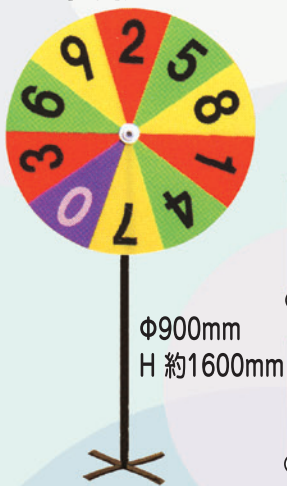

抽選 Goods

抽選グッズ

くるっとポン

スペシャル イベントボックスSP (TVモニターは別) W300×D280×H80mm

8種類の抽選機能!

4種類のパーティーゲーム機能!

ジャンボコンピュータービンゴ ジャンボガラポン

ジャンボサイコロ サイズ: 500×500mm

テレビで大人気の!?

サイコロ(中) 300×300mm

コイン式ガチャガチャマシーン

ガチャガチャマシーン

回転抽選ボード

オリジナル回転抽選ボード

シール式三角くじ

ビンゴカード

三角くじ開き(無地)

書き込み自由 スクラッチカードラッキーベア

スクラッチシール(別売)

書き込んだ上に貼ります

カードサイズ: 49×68mm

シールサイズ: φ22mm

抽選箱(大)

サイズ: 279×279×279mm

抽選箱(中)

サイズ: 200×200×200mm

抽選箱(小)

サイズ: 160×160×160mm

アクリル抽選箱

サイズ: 250×300×300mm

窓付抽選箱

サイズ: 268×268×268mm