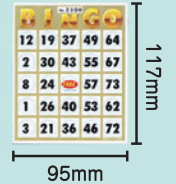

テレビで大人気の!?

サイコロ(中) 300×300mm

コイン式ガチャガチャマシーン

ガチャガチャマシーン

回転抽選ボード

オリジナル回転抽選ボード

シール式三角くじ

ビンゴカード

三角くじ開き(無地)

書き込み自由 スクラッチカードラッキーベア

スクラッチシール(別売)

書き込んだ上に貼ります

カードサイズ: 49×68mm

シールサイズ: φ22mm

抽選箱(大)

サイズ: 279×279×279mm

抽選箱(中)

サイズ: 200×200×200mm

抽選箱(小)

サイズ: 160×160×160mm

アクリル抽選箱

サイズ: 250×300×300mm

窓付抽選箱

サイズ: 268×268×268mm

カラーボール抽選セット

サイズ: 抽選箱 200×200×200mm
ボール φ50mm

イベントチケット

5枚綴り

10枚綴り

抽選、ゲームなど多種多用に使えるものをバラエティ豊かに取り揃えました。その他、盛りだくさんお問い合わせ下さい。