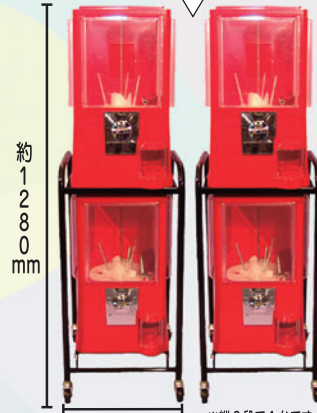

抽選 Goods

抽選グッズ

くるっとポン

スペシャル イベントボックスSP (TVモニターは別) W300×D280×H80mm

8種類の抽選機能!

4種類のパーティーゲーム機能!

ジャンボコンピュータービンゴ ジャンボガラポン

ジャンボサイコロ サイズ: 500×500mm

テレビで大人気の!?

サイコロ(中) 300×300mm

コイン式ガチャガチャマシーン

ガチャガチャマシーン

回転抽選ボード

オリジナル回転抽選ボード

シール式三角くじ

ビンゴカード

三角くじ開き(無地)

書き込み自由 スクラッチカードラッキーベア

スクラッチシール(別売)

書き込んだ上に貼ります

カードサイズ: 49×68mm

シールサイズ: φ22mm

抽選箱(大)

サイズ: 279×279×279mm

カラーボール抽選セット

サイズ: 抽選箱 200×200×200mm
ボール φ50mm

イベントチケット

5枚綴り

10枚綴り

抽選、ゲームなど多種多用に使えるものをバラエティ豊かに取り揃えました。その他、盛りだくさんお問い合わせ下さい。