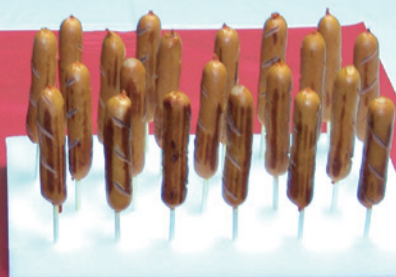

おいしい

フランクフルト屋さん

串付きフランクフルト
お問い合わせ下さい。

<別売> 舟皿(中)200個単位
サイズ/16×9.5×1.5cm

《レンタルセット内容》

フランククッカー (本体) (本体サイズ/W255×D465×H190mm) (電源/AC/100V・消費電力/750W)	1台
タイトル入りイベントシート	1枚
ミラプランク(置き台) ※返却の必要はございません。	1ヶ

※セット内容は予告なく変更する場合があります。

★詳しい製作マニュアル付き。

おいしい

フランクフルト屋さん

モツフルメーカー

新食感の食べ物登場！餅をワッフルみたいに
作り色々な バリエーションも お試し出来ます！

《レンタル内容》

モツフルメーカー(本体).....1台

※3台同時レンタルがお得です。

本体サイズ/W約252×D約228×H約110mm
質量/約2.5kg
電源/100V 50/60Hz
消費電力/700W
コードの長さ/約1.6m

餅をワッフルみたいに作り、
色々なバリエーションも
おためしできます。
ファーストフード
感覚でどうぞ！！
※お餅の取扱もごさいますので、
お問い合わせ下さい。