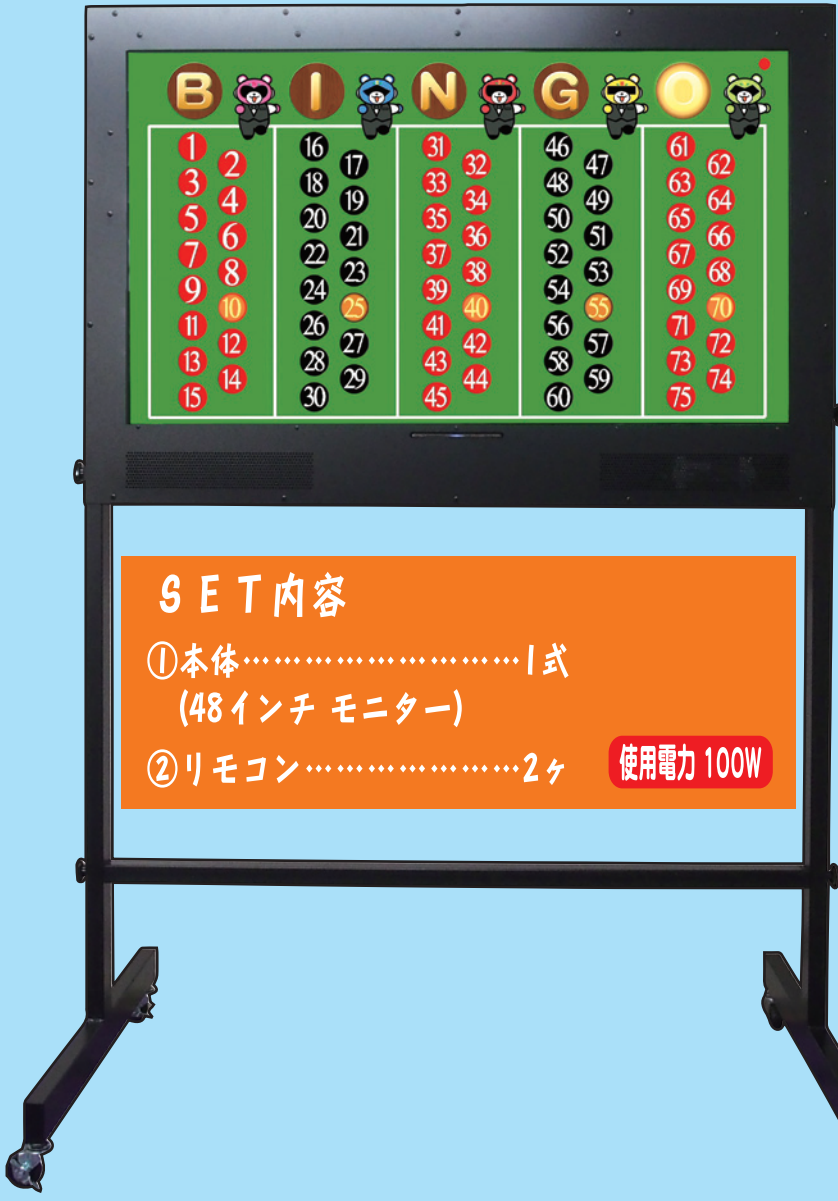

Smart Computer Bingo II BIG

48インチの BIGモニター

Smart Computer Bingo IIと一緒に
のらくらく操作!!

電源ONで、スタートボタンを2回
押すとビンゴがSTART!!!

SET内容

- ①本体.....1式
(48インチ モニター)
- ②リモコン.....2ヶ 使用電力 100W

仕様

操作リモコン

リモコン

本体	形式	AZ-SCBingo II -BIG
	外形寸法	1200(幅)×1770(高さ)×800mm(奥行き) モニター 1200(幅)× 800(高さ)× 65mm(奥行き) 脚 1200(幅)×1170(高さ)×800mm(奥行き)
操作リモコン	本体重量	約 42kg (モニター 31kg /脚 11kg)
	使用電力	100V 100W
	電源コード	約 1.6m
	モニター	48 インチ フル HD
	映像出力	HDMI× 1 (大型モニター同時出力可能)
リモコン	音声出力	RCA 端子 × 1
	外形寸法	76(幅)×136(高さ)×27mm(奥行き)
リモコン	使用電力	1.5V 単 4 電池 × 3本
	動作距離	約 5m (※絶対値ではなく、使用場所により、短くなることもあります。)
リモコン	外形寸法	74(幅)×140(高さ)×31mm(奥行き)
	使用電力	1.5V 単 4 電池 × 2本
リモコン	動作距離	約 7m (※絶対値ではなく、使用場所により、短くなることもあります。)