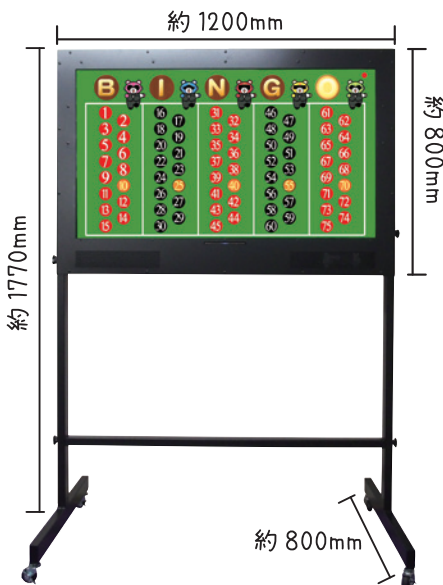

Smart Computer Bingo II BIG

48インチの BIGモニター

Smart Computer Bingo IIと一緒に
のらくらく操作!!

電源ONで、スタートボタンを2回
押すとビンゴがSTART!!!

SET内容

- ①本体.....1式
(48インチ モニター)
- ②リモコン.....2ヶ 使用電力 100W

仕様

操作リモコン

リモコン

本体	形式	AZ-SCBingo II -BIG
	外形寸法	1200(幅)×1770(高さ)×800mm(奥行き) モニター 1200(幅)× 800(高さ)× 65mm(奥行き) 脚 1200(幅)×1170(高さ)×800mm(奥行き)
操作リモコン	本体重量	約 42kg (モニター 31kg /脚 11kg)
	使用電力	100V 100W
	電源コード	約 1.6m
	モニター	48 インチ フル HD
	映像出力	HDMI× 1 (大型モニター同時出力可能)
リモコン	音声出力	RCA 端子 × 1
	外形寸法	76(幅)×136(高さ)×27mm(奥行き)
リモコン	使用電力	1.5V 単 4 電池 × 3本
	動作距離	約 5m (※絶対値ではなく、使用場所により、短くなることもあります。)
リモコン	外形寸法	74(幅)×140(高さ)×31mm(奥行き)
	使用電力	1.5V 単 4 電池 × 2本
リモコン	動作距離	約 7m (※絶対値ではなく、使用場所により、短くなることもあります。)