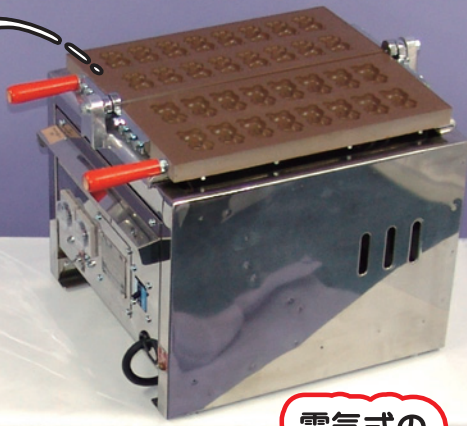

ベビーパンダ焼き屋さん

見た目もかわいいパンダ焼き登場！是非おためし下さい。

パンダ焼き

41mm

52mm

ガス要らず！

電気式の
かわいい
パンダ焼き

ベビーパンダ焼き屋さん

★詳しい制作マニュアル付き。

《レンタルセット内容》

- パンダ焼き（本体）・・・・・・・・・・1台
- 本体サイズ/W390×D420×H390mm
- 電気容量/单相100V 1.2KW 重量24kg
- タイトル入りイベントシート・・・・・・・・1枚

《お客様でご用意いただく物》

- ・ボール、バット、お玉
- ・取り分け用箸又は軍手
- ・お渡し用袋等
- ・材料
薄力粉、牛乳、卵、炭酸、ハチミツ、砂糖、油など

- ・ガスの用意が要らない、電気式のパンダ焼き器。
- ・おいしいベビーカステラが、室内でも安全に出来ます。
- ・1度に、16匹のパンダ焼きを焼くことが出来ます。

モツフルメーカー

新食感の食べ物登場！餅をワッフルみたいに作り色々なバリエーションもお試し出来ます！

《レンタル内容》

- モツフルメーカー（本体）・・・・・・・・・・1台
- ※3台同時レンタルがお得です。

- 本体サイズ/W約252×D約228×H約110mm
- 質量/約2.5kg
- 電源/100V 50/60Hz
- 消費電力/700W
- コードの長さ/約1.6m