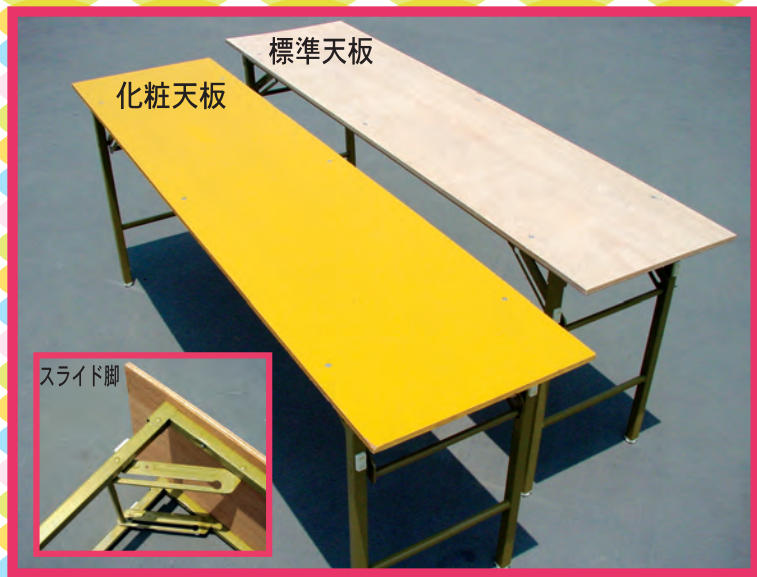

ベニヤテーブル

脚部たな無し 天板12mm厚 高さ682~700mm(アジャスターで調整)

じょうぶなバネ脚にすることも可	角型 (スライド脚)	サイズ	耐水性にすぐれた 光沢面のイエローの 化粧天板	標準仕様の 天板
		45×180 cm cm		
		60×180 cm cm		
		90×180 cm cm		

	丸型 (バネ脚)	サイズ	耐水性にすぐれた 光沢面のイエローの 化粧天板	標準仕様の 天板
		90cm丸		
		120cm丸	—————	
		150cm丸 (半円2台で1セット)	—————	
		180cm丸 (半円2台で1セット)	—————	