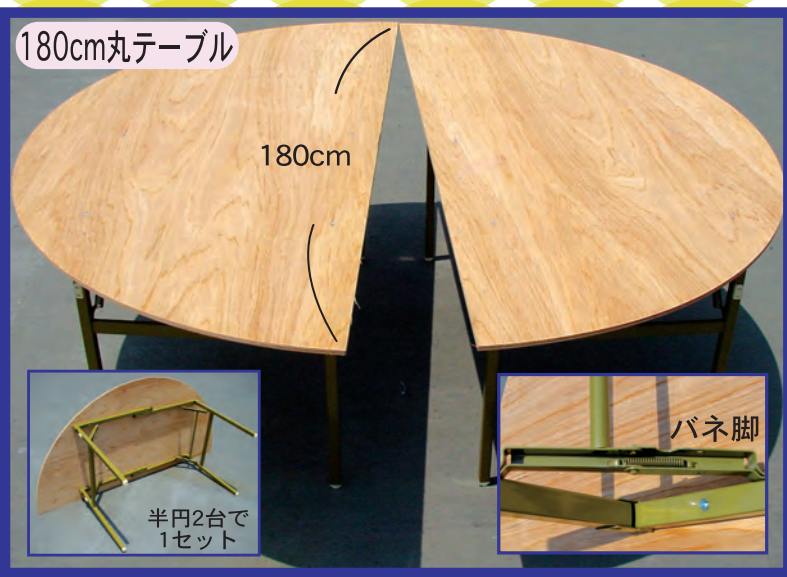

ベニヤテーブル

脚部たな無し 天板12mm厚 高さ682~700mm(アジャスターで調整)

じょうぶなバネ脚にすることも可	角型 (スライド脚)	サイズ	耐水性にすぐれた 光沢面のイエローの 化粧天板	標準仕様の 天板
		45×180 cm cm		
		60×180 cm cm		
		90×180 cm cm		

	丸型 (バネ脚)	サイズ	耐水性にすぐれた 光沢面のイエローの 化粧天板	標準仕様の 天板
		90cm丸		
		120cm丸	—————	
		150cm丸 (半円2台で1セット)	—————	
		180cm丸 (半円2台で1セット)	—————	