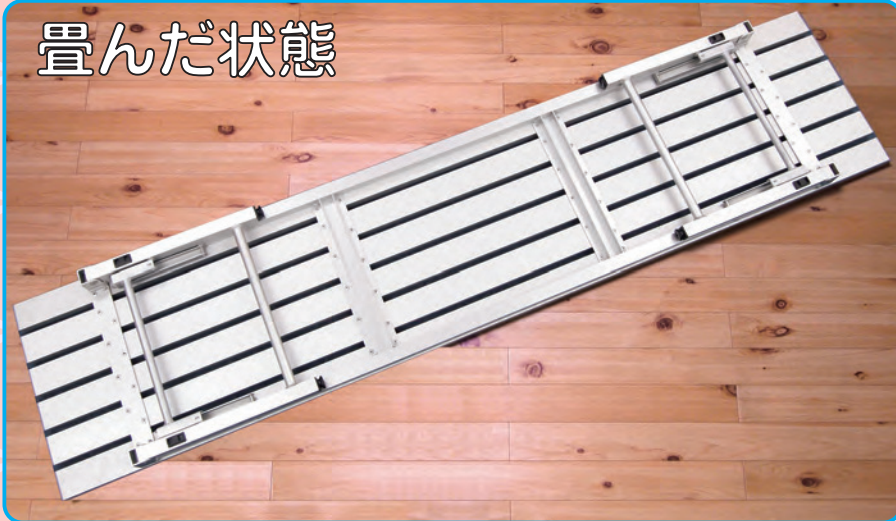

折り畳み

アルミベンチ バネ脚仕様

プラベンチより丈夫で軽量、高級感あり！！

折り畳み時の収納性に優れ、アルミ製なので錆びにくい！

AZ-AFBP1800

驚きの低価格！
まずはお問い合わせ下さい。

畳んだ状態

丈夫な
バネ脚仕様

高さ調節可能な
アジャスター付

| | 仕様 |
|------|------------------------------|
| サイズ | 幅 1800× 奥行 395× 高さ 420mm |
| 構造部材 | 座/アルミニウム・フレーム/アルミニウム(脚26mm角) |
| 表面加工 | フレーム/アルマイト仕上げ |
| 重量 | 12kg |