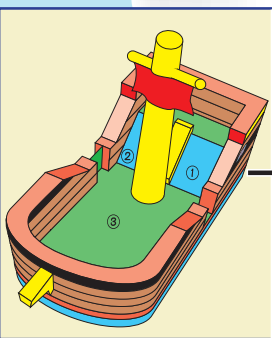

海賊船の中に  
楽しいスライダーと  
トランポリン！

大冒険に  
出発だー！

**サイズ** 約7.2M×約4.9M×D9.5M  
高さ、ワイド、奥行き

格安レンタル&販売 (クレジット可)

旗にはイベント名やイラストを入れる事も可能！

送風機N-5の場合  
2台仕様  
消費電力(1台) 100V×700W

②お滑り台♪

①ここから登って