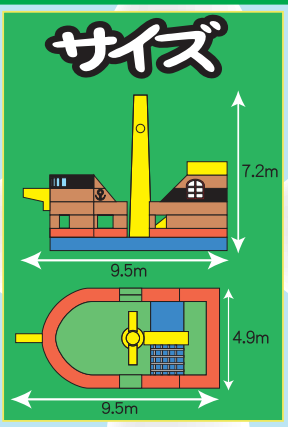

海賊船の中に  
楽しいスライダーと  
トランポリン！

大冒険に  
出発だー！

**サイズ** 約7.2M×約4.9M×D9.5M  
高さ、ワイド、奥行き

格安レンタル&販売 (クレジット可)

旗にはイベント名やイラストを入れる事も可能！

送風機N-5の場合  
2台仕様  
消費電力(1台) 100V×700W

②お滑り台♪

①ここから登って