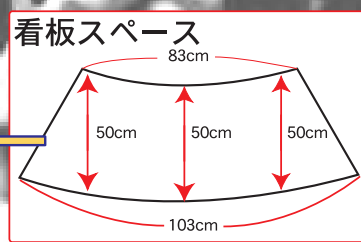

# 悟空

格安レンタル&販売 (クレジットも可)

低価格  
デフレ対応型

5人~8人用

サイズ

約4.8M×約3.6M×約3.6M  
(高さ、ワイド、奥行)

通常のエアーポリンより  
コンパクト持ち運びも簡単!