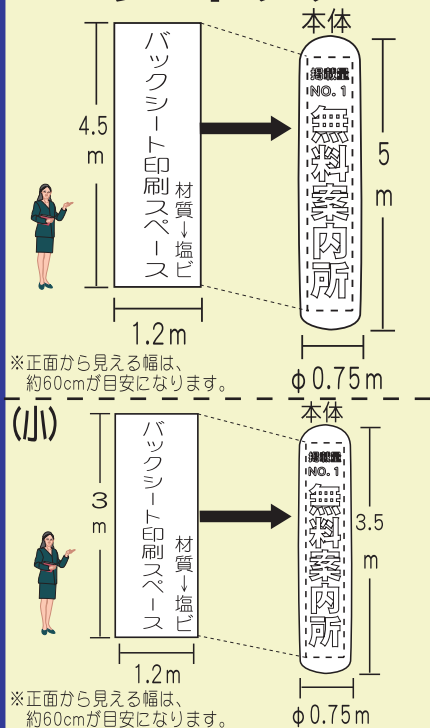

エア-広告塔 AIR POLE

エア-ポール

とにかく自立しますっ!

掲載量
NO.1

無料案内所

高さナント!
小 3.5
大 5 M M

送風機一台で
カンタン立ち上げ!

※写真はインクジェット
出力でつくった広告塔です。

安い!
カンタン!
収納便利!

サイズ

※図のようにはバックシートにカラー印刷やカッティング文字を
加工板部分にも取り代えも可能になります。

サイドにも後ろにも名入れ可能!

たたむと小さくなって軽量です。

キャスター付なので、
立ち上がってる時も移動可能!

※電源はお客様でご用意下さい。1台あたり500W