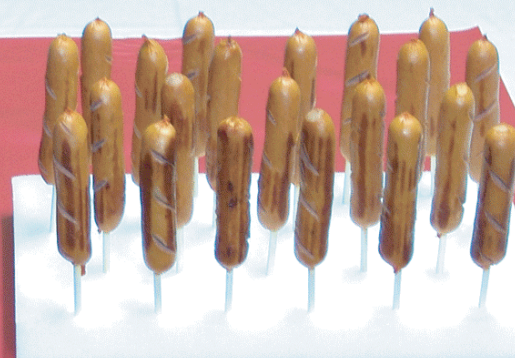

おいしい

フランクフルト屋さん

＜別売＞舟皿(中)サイズ/16×9.5×1.5cm

＜別売＞串付きフランクフルト

おいしい

フランクフルト屋さん

QR

《レンタルセット内容》

フランククッカー (本体) (本体サイズ/W255×D465×H190mm) (電源/AC/100V・消費電力/750W)	1台
タイトル入りイベントシート	1枚
ミラプランク(置き台)	1枚

★詳しい製作マニュアル付き。

※セット内容は予告なく変更する場合があります。

＜別売＞串付きフランクフルト

お問い合わせ下さい

冷凍なので、到着後すぐに冷凍庫に保管して下さい。
使用時に冷凍庫から出しお使い下さい。

＜別売＞舟皿(中)

サイズ/16×9.5×1.5cm

※ケチャップ・マスタードはお客様でご用意下さい。
※その他必要な物は取扱説明書をご覧下さい。

冷凍フランクフルト

QR