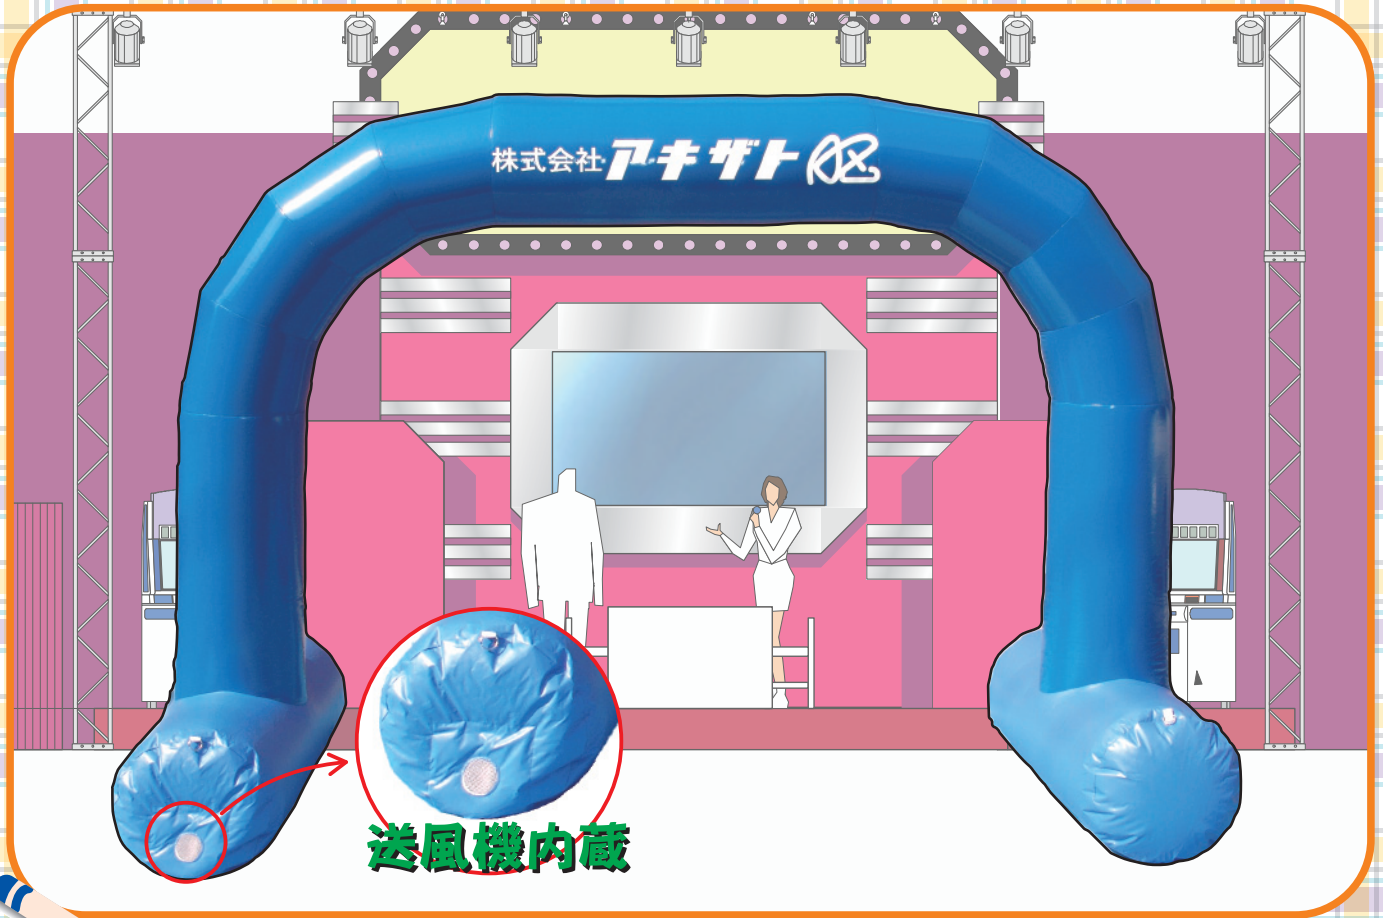

# Mini エアーアーチ

店舗入口・屋内使用を目的としたミニ・エアーアーチ  
送風機内蔵・自立式なので、省スペースでの設置が可能  
軽量コンパクトなので、女性でも持ち運びが簡単

## アーチサイズ

アーチ重量：6.8kg

送風機仕様

使用電力：100V-200W

生地素材：ナイロン・ポリウレタン

生地基本色：赤、黄、青、緑、白、オレンジ、ピンク

他の色をご希望の場合は、お問い合わせ下さい。

梱包サイズ

約φ150×250