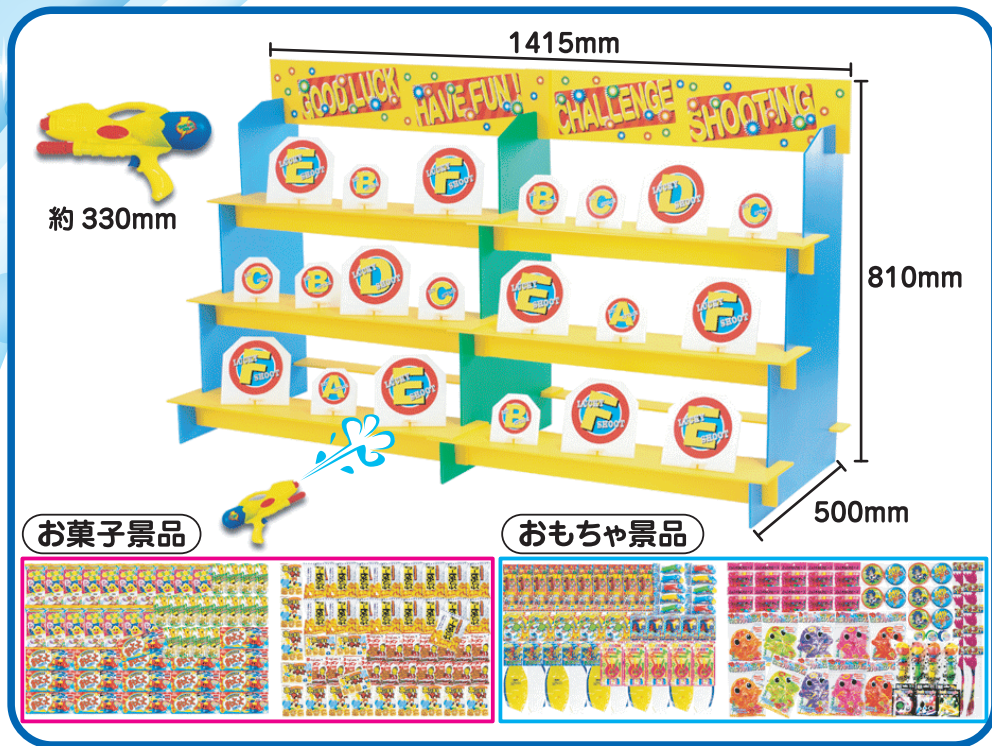

# ジャンボ射的簡易セット

目をひくジャンボサイズ!

射的 射的  
1パック200名様用

- セット内容
- ・射的景品200名様用 . . . . . 1セット
  - ・おもちゃ射的銃 . . . . . 4丁
  - ・おもちゃ射的銃用コルク玉 . . . . . 100個
  - ・射的銃用おわん . . . . . 4個
  - ・射的ディスプレイ台 . . . . . 1台
  - ・付属品 . . . . . 下敷き5枚  
(景品を倒れ易くします)
- ディスプレイ台：約W2,000×D400×H920mm

# 水ピス射的大会

暑い季節にピッタリの水ピス  
ウォーターパワーで景品をゲットしよう!

- セット内容
- ・ディスプレイ台 . . . . . 1セット  
(サイズ W1415×D500×H810mm)
  - ・A 3的シール . . . . . 2枚
  - ・A 4ディスプレイシール . . . . . 2枚
  - ・取扱説明書 . . . . . 1枚
  - ・水鉄砲(全長330mm) . . . . . 2丁
- どちらかお選び下さい
- ・水ピス射的大会用お菓子 . . . 約100名様用
  - ・水ピス射的大会用おもちゃ . . 約100名様用